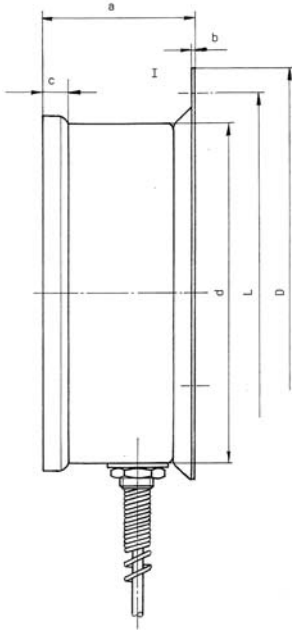

**FJERNTERMOMETRE MED BAGFLANGE  
FOR VÆGMONTERING**

MÅL I MM.							
TYPE NR.	d	D	L	I	a	b	c
1063 H	63	86	75	3,6	40	0,9	4
1080 H	80	110	95	3,6	42	0,9	4
1100 H	100	132	116	4,5	46	1,5	8

- HUS** : Rustfrit stål med efterjusteringsskrue på bagside af hus  
**BAGFLANGE** : Rustfrit stål  
**SKALA** : Hvid med sorte tal og delestreger. 270 ° udslag  
**MÅLESYSTEM** : Dobbeltsoet spiralfjeder med bimetalkompensation  
**FJERNLEDNING** : Kunststofovertrukket kapillarrør. Over 120 ° med kobberflet  
**LÆNGDE** : 0,5 ...- 10,0 meter, eller efter opgave  
**FØLER** : se datablad 3.0 B  
**KLASSE** : 2,0 ( EN 13 190 )

MÅLEOMRÅDE °C	INDELING	MÅLEOMRÅDE °C	INDELING	MÅLEOMRÅDE °C	INDELING
-40 + 40	: 2	0 - 120	: 2	+50 - 250	: 5
-30 + 50	: 2	0 - 150	: 5	+50 - 350	: 5
0 - 40	: 1	0 - 200	: 5	+100 - 200	: 2
0 - 60	: 1	0 - 250	: 5	+100 - 250	: 5
0 - 80	: 2	0 - 300	: 5	+100 - 300	: 5
0 - 100	: 2	0 - 350	: 5	+100 - 350	: 5